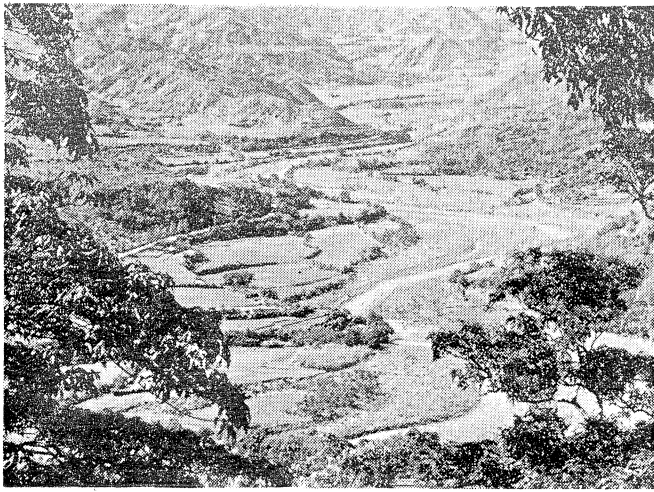

本刊業已呈請登記中

灣灣溪水朝山來

臺灣佛教勝地

獅山風光

本刊特約攝影員 朱雲鵬 攝

剎古望中雨濛濛

山腰隱現海會庵

靈霞洞前 (會性法師 · 朱雲鵬 · 朱斐 · 法定和尚)